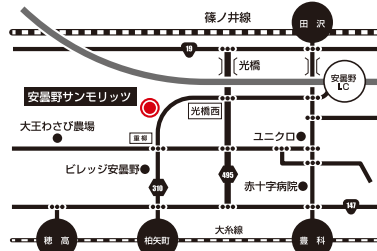

●BMW・MINI パーツ及び関連部品等展示・販売

●飲食ブース(キッチンカー)やキッズコーナーなどイベント盛りだくさん

BMW正規ディーラー
Matsumoto BMW

松本営業所
〒399-0036 松本市村井町南1-21-19 TEL.0263-85-3636
http://www.matsumoto-bmw.co.jp

MINI松本 〒390-0832 松本市南松本2-5-1 TEL.0263-24-3298
http://www.matsumoto.mini.jp
MINI長野 〒380-0911 長野市稲葉2603-1 TEL.026-224-3298
http://www.nagano.mini.jp