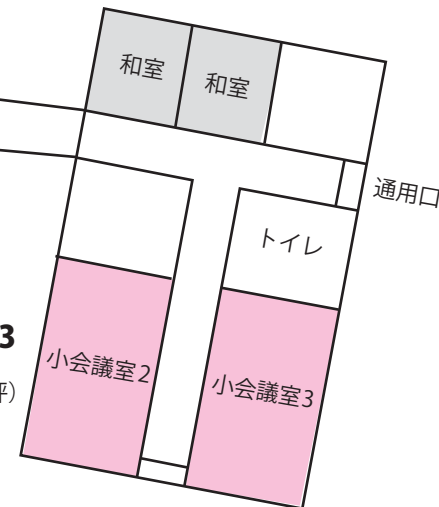

安曇野スイス村サンモリッツ見取図

■ 大ホール

- 大きさ・・・26m×23m×5m
- ステージ・・・5m×10m×4m
- 床面積・・・650 平方メートル(200 坪)
- 高さ・・・5メートル(最大高 12.5メートル)
- 収容人数・・・椅子：800～1,000人 / 座りこみ：1,000～1,200人
- 音響照明設備・・・プレイヤー(CD・MD・カセット)

■ 中ホール

- 大きさ・・・18m×18m×5m
- 床面積・・・357 平方メートル(110 坪)
- 高さ・・・4.4メートル(最大高 5メートル)
- 収容人数・・・円卓：180人 / 平テーブル：200人 / 椅子：400人
- 音響照明設備・・・プレイヤー(CD・MD・カセット)、プロジェクター、スクリーン

■ 和室

- 床面積・・・18畳

■ 小会議室 2・3

- 床面積・・・62 平方メートル(19 坪)
- 高さ・・・3.6メートル
- 収容人数・・・30人

信州安曇野イベントホール
スイス村サンモリッツ
Saint Moritz
Eventhall Azumino Shinsyu

〒399-8201

安曇野市豊科南穂高3800-1

TEL0263-72-0650 / FAX0263-72-0535