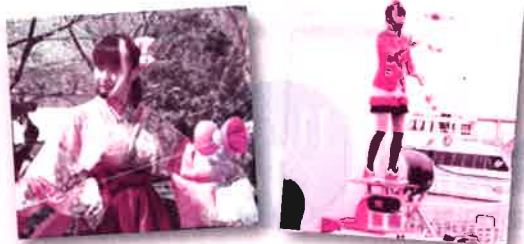

主な演目

- ・マジック
- ・ディアボロ
- ・シェイカー
- ・ジャグリング
- ・バルーンアート…他

※演目の内容については、当日変更になる場合がございます。