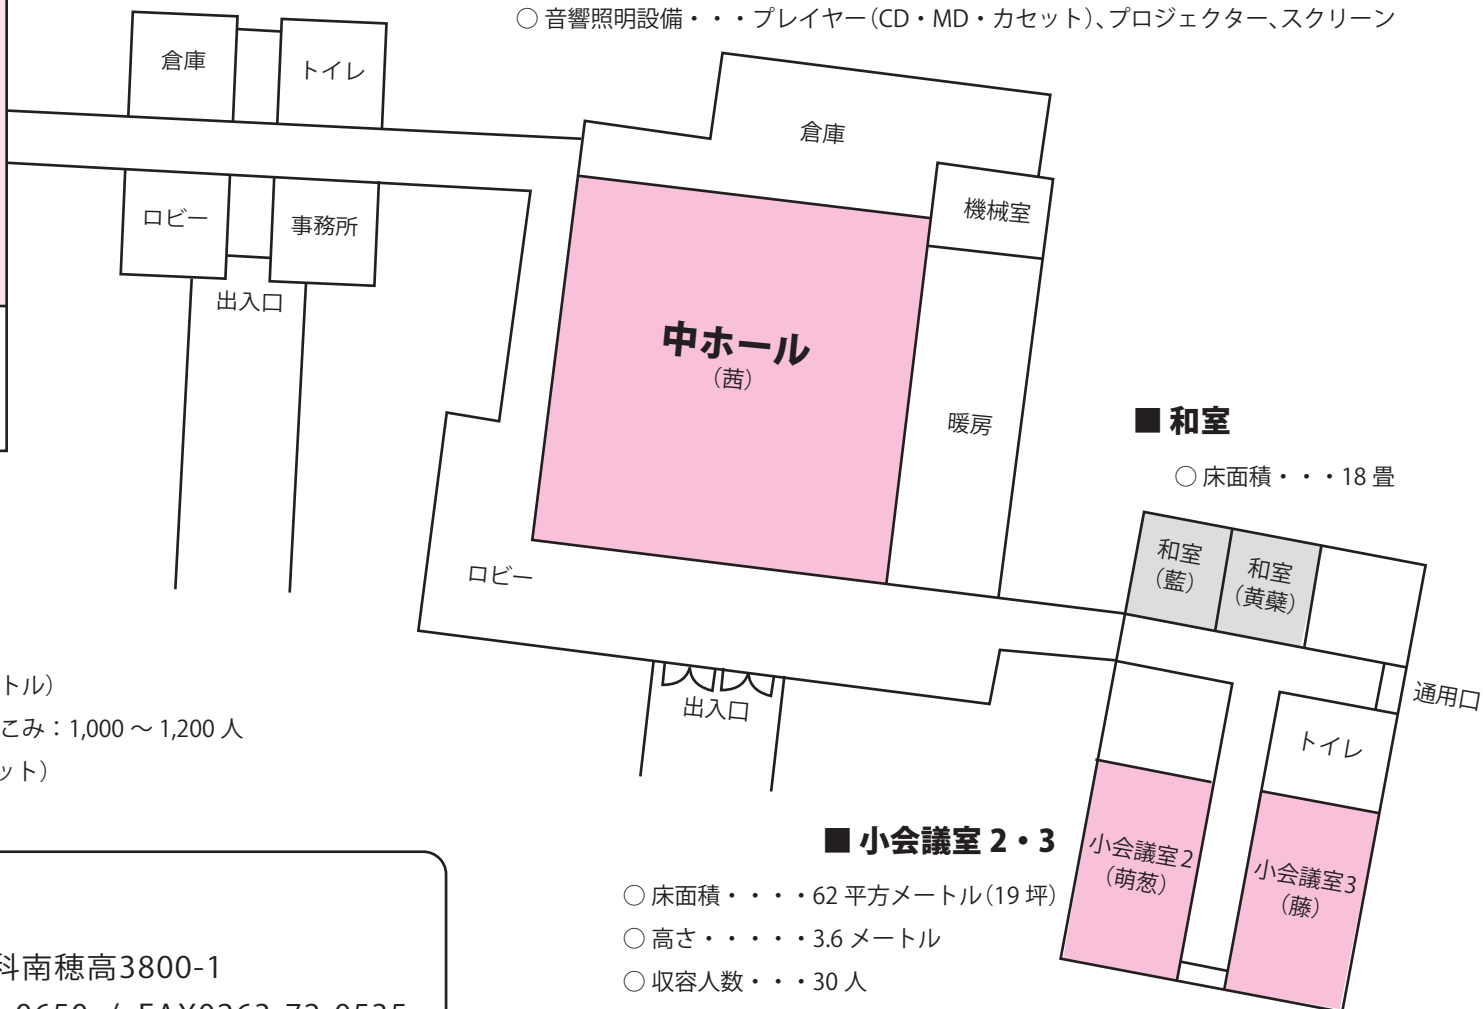

安曇野スイス村サンモリッツ見取図

■ 大ホール

- 大きさ・・・26m×23m×5m
- ステージ・・・5m×10m×4m
- 床面積・・・650平方メートル(200坪)
- 高さ・・・5メートル(最大高12.5メートル)
- 収容人数・・・椅子：800～1,000人/座りこみ：1,000～1,200人
- 音響照明設備・・・プレイヤー(CD・MD・カセット)

■ 中ホール

- 大きさ・・・18m×18m×5m
- 床面積・・・357平方メートル(110坪)
- 高さ・・・4.4メートル(最大高5メートル)
- 収容人数・・・円卓：180人/平テーブル：200人/椅子：400人
- 音響照明設備・・・プレイヤー(CD・MD・カセット)、プロジェクター、スクリーン

■ 和室

- 床面積・・・18畳

■ 小会議室2・3

- 床面積・・・62平方メートル(19坪)
- 高さ・・・3.6メートル
- 収容人数・・・30人

信州安曇野イベントホール
スイス村サンモリッツ
Saint Moritz
Eventhall Azumino Shinsyu

〒399-8201
安曇野市豊科南穂高3800-1
TEL0263-72-0650 / FAX0263-72-0535